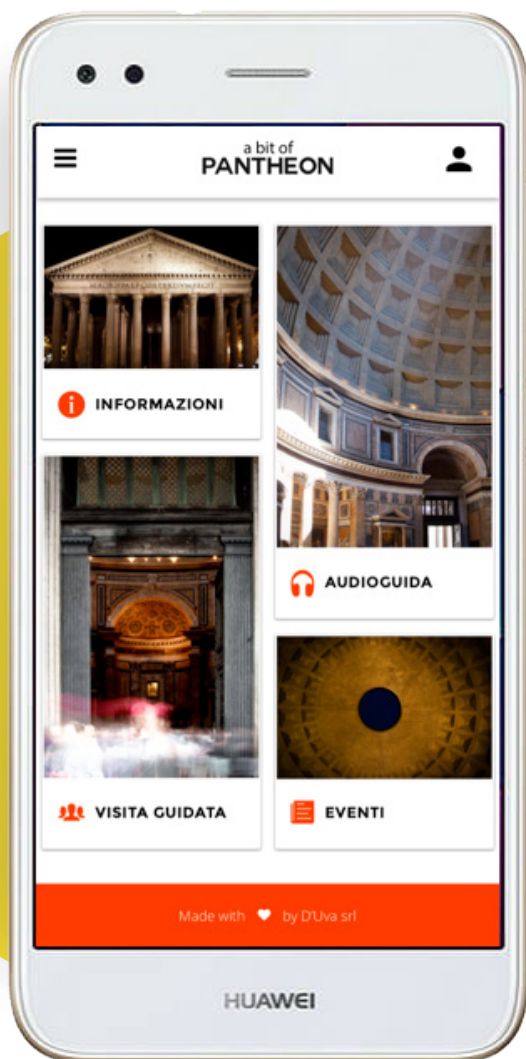

# VIEW GUIDA MULTIMEDIALE

## DIMENSIONI E PESO

- » Lunghezza: 14,3 cm
- » Larghezza: 7,2 cm
- » Profondità: 0,8 cm
- » Peso: 150 gr

## TOUCH SCREEN

- » Display FHD 5" 1280 x 720 px
- » Accesso ai contenuti multimediali tramite playlist, wish list, tastiera, tasto cerca, mappa interattiva geolocalizzata, Realtà Virtuale, Realtà Aumentata