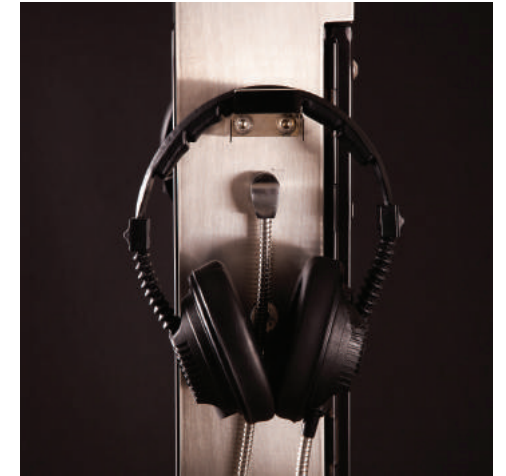

ATTIVAZIONE REMOTA

- » Sincronizzazione con luci, exhibit e proiezioni video

lilium touch

SPECIFICHE

DESIGN

GETTONIERA

TOUCH SCREEN 17" FULL HD

CUFFIE STEREO

Una struttura elegante in metallo accoglie un monitor a 17" e due cuffie stereo. I visitatori accedono ai contenuti inserendo una moneta nella gettoniera e possono ascoltare le storie anche utilizzando i loro auricolari 3,5mm. Liliu Touch è accessibile a tutto il pubblico perché è compatibile con sistemi a induzione per non udenti, supporta video in Lingua dei Segni, accetta