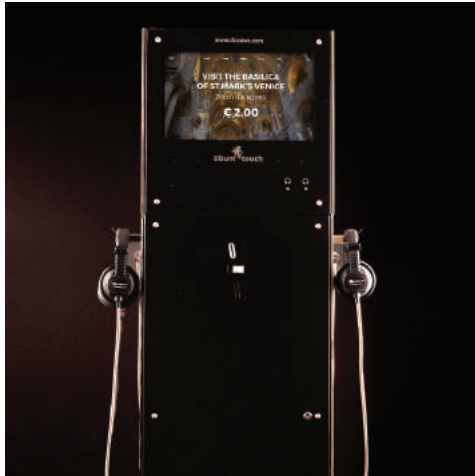

ATTIVAZIONE REMOTA

- » Sincronizzazione con luci, exhibit e proiezioni video

lilium touch

SPECIFICHE

DESIGN

GETTONIERA

TOUCH SCREEN 17" FULL HD

CUFFIE STEREO

Una struttura elegante in metallo accoglie un monitor a 17" e due cuffie stereo. I visitatori accedono ai contenuti inserendo una moneta nella gettoniera e possono ascoltare le storie anche utilizzando i loro auricolari 3,5mm. Liliu Touch è accessibile a tutto il pubblico perché è compatibile con sistemi a induzione per non udenti, supporta video in Lingua dei Segni, accetta